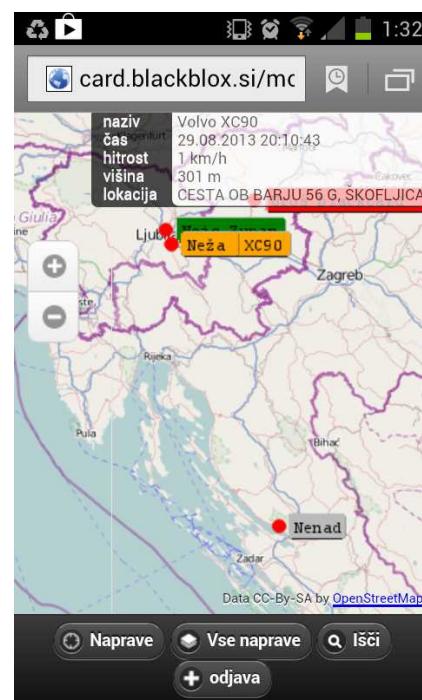

Enostavna uporaba prek spleta

Prijazen in udoben spletni program **blackblox** vam na enem mestu ponuja vse podatke, preglede in poročila, ki jih potrebujete za spremljanje, vodenje in obračun storitev zimske službe.

Glavne prednosti in koristi spletnega programa **blackblox**:

- interaktivno sledenje vozil na zemljevidu;
- grafični prikaz poti na zemljevidu za poljubni časovni interval;
- grafični prikaz hitrosti gibanja vozil (kršenje prometnih predpisov);
- grafični prikaz pluženja oziroma posipanja;
- spremljanje postankov;
- izdelava statističnih poročil – prevožene razdalje, porabljen čas, kraji postankov, ločevanje razdalj po kriterijih (pluženje/posipanje, javna/komercialna služba) ...;
- KMV – knjižica motornega vozila za urejene evidence;
- samodejna izdelava poročil za obračun (dnevno, tedensko, mesečno ...).