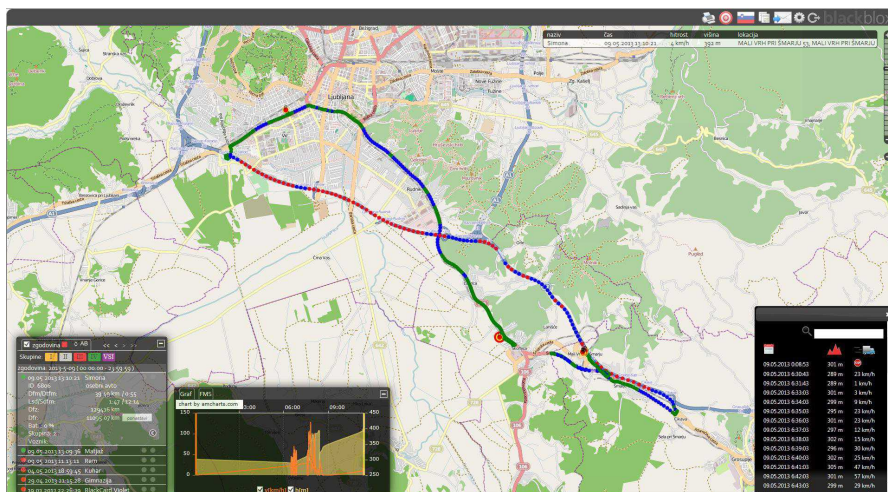

Računalniški program **blackblox** je izdelan z naj sodobnejšimi spletnimi tehnologijami. Zanj potrebujete samo internetno povezavo in kateri koli spletni brskalnik. Deluje hitro, na vseh namiznih in prenosnih računalnikih. Prilagojen je tudi za mobilne naprave, kar omogoča spremljanje izvajanja zimske službe resnično od kjer koli in kadar koli.

Enostavna uporaba prek spleta

Prijazen in udoben spletni program **blackblox** vam na enem mestu ponuja vse podatke, preglede in poročila, ki jih potrebujete za spremljanje, vodenje in obračun storitev zimske službe.

Glavne prednosti in koristi spletnega programa **blackblox**:

- interaktivno sledenje vozil na zemljevidu;
- grafični prikaz poti na zemljevidu za poljubni časovni interval;
- grafični prikaz hitrosti gibanja vozil (kršenje prometnih predpisov);
- grafični prikaz pluženja oziroma posipanja;
- spremljanje postankov;
- izdelava statističnih poročil – prevožene razdalje, porabljen čas, kraji postankov, ločevanje razdalj po kriterijih (pluženje/posipanje, javna/komercialna služba) ...;
- KMV – knjižica motornega vozila za urejene evidence;
- samodejna izdelava poročil za obračun (dnevno, tedensko, mesečno ...).

Preizkušeno v praksi

Sistem **blackblox** za spremljanje zimske službe z zadovoljstvom uporabljajo komunalna podjetja različnih velikosti v Sloveniji in na Hrvaškem. Med njimi so:

- Komunala Vrhnika,
- Komunale Trebnje,
- Občina Cerčno,
- CGP NM,
- PUP Velenje,
- Snaga Maribor,
- Komunala Log,
- Komunala Mozirje,
- Zagrebački holding.

3B+D d.o.o.
Mijavčeva 16
1291 Škofljica

Tel.: 01 236 48 80
E-pošta: info@blackblox.si